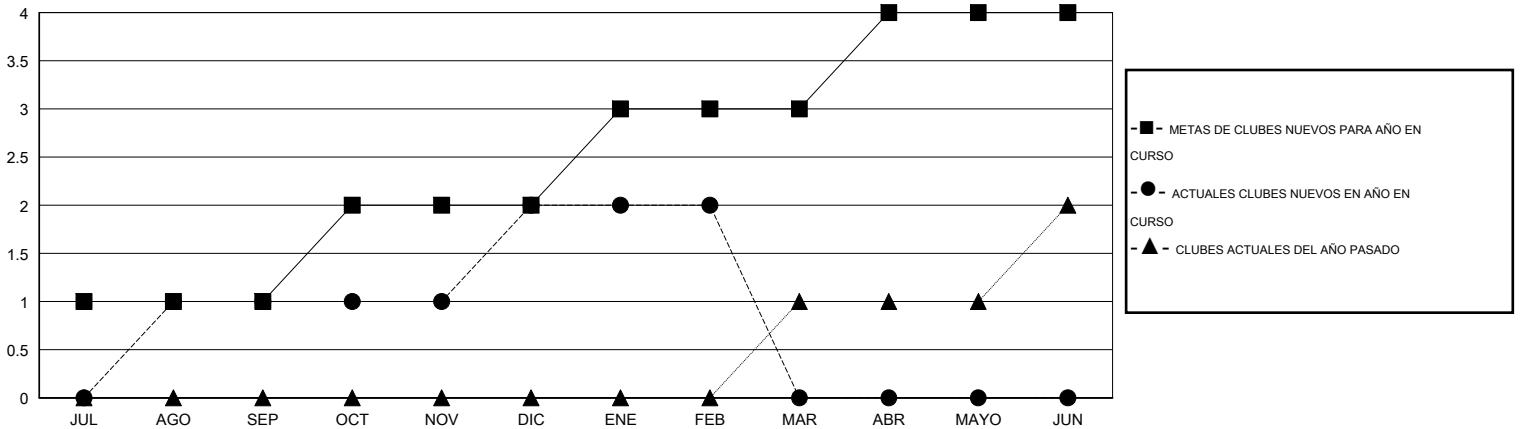

# MONTHLY MEMBERSHIP PROGRESS REPORT

District E 2

Results as of: 2/29/2016

GMT: Jaime García Cepeda

UBICACIÓN VENEZUELA

GMT DE AE 3

Clubes					socios				
RESULTADOS DE 2015-2016					RESULTADOS DE 2015-2016				
TRIMESTRE	META DE CLUBES NUEVOS	NUEVOS CLUBES	CLUBES DADOS DE BAJA	GANANCIA/PÉRDIDA NETA	TRIMESTRE	META DE SOCIOS NUEVOS	SOCIOS FUNDADORES Y NUEVOS SOCIOS AÑADIDOS	SOCIOS DADOS DE BAJA	GANANCIA/PÉRDIDA NETA
JUL/AGO/SEP	1	1	0	1	JUL/AGO/SEP	7	63	168	-105
OCT/NOV/DIC	1	1	0	1	OCT/NOV/DIC	38	65	11	54
ENE/FEB/MAR	1	0	0	0	ENE/FEB/MAR	11	59	16	43
ABR/MAYO/JUN	1	0	0	0	ABR/MAYO/JUN	52	0	0	0

METAS Y CIFRA ACUMULATIVA DE CLUBES NUEVOS

METAS Y CIFRA ACUMULATIVA DE SOCIOS

CLUBES DADOS DE BAJA: 0	27 CLUBS OF 54 AÑADIERON 1 O MÁS SOCIOS NUEVOS	<b>DISTRIBUCIÓN POR SEXO</b>
		MASCULINO 586 (41.01%)
		FEMENINO 843 (58.99%)
<b>SOCIOS DADOS DE BAJA</b>	<a href="#">CLIC AQUÍ PARA DATOS DE SALUD DE CLUB</a>	<b>SOCIOS EN UNIDAD FAMILIAR</b> 632
FALLECIDOS 9		CABEZA DE FAMILIA 230
CLUB CANCELADO 0		NO ES CABEZA DE FAMILIA 402
OTRO 185		
<b>TOTAL 194</b>		