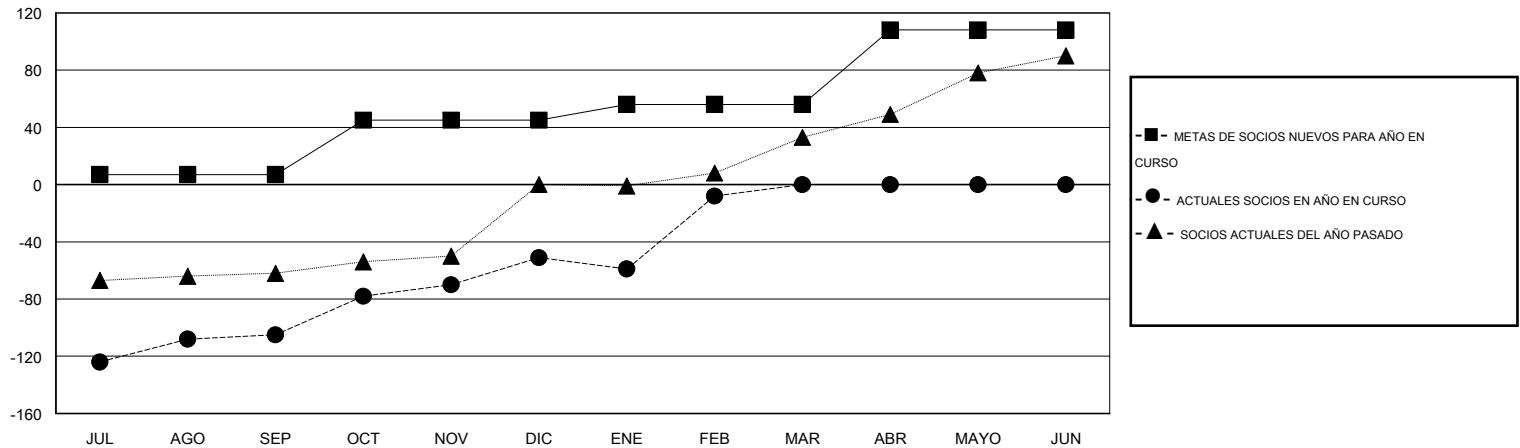

# MONTHLY MEMBERSHIP PROGRESS REPORT

District E 2

Results as of: 2/29/2016

GMT: Jaime García Cepeda

UBICACIÓN VENEZUELA

GMT DE AE 3

Clubes					socios				
RESULTADOS DE 2015-2016					RESULTADOS DE 2015-2016				
TRIMESTRE	META DE CLUBES NUEVOS	NUEVOS CLUBES	CLUBES DADOS DE BAJA	GANANCIA/PÉRDIDA NETA	TRIMESTRE	META DE SOCIOS NUEVOS	SOCIOS FUNDADORES Y NUEVOS SOCIOS AÑADIDOS	SOCIOS DADOS DE BAJA	GANANCIA/PÉRDIDA NETA
JUL/AGO/SEP	1	1	0	1	JUL/AGO/SEP	7	63	168	-105
OCT/NOV/DIC	1	1	0	1	OCT/NOV/DIC	38	65	11	54
ENE/FEB/MAR	1	0	0	0	ENE/FEB/MAR	11	59	16	43
ABR/MAYO/JUN	1	0	0	0	ABR/MAYO/JUN	52	0	0	0

METAS Y CIFRA ACUMULATIVA DE CLUBES NUEVOS

METAS Y CIFRA ACUMULATIVA DE SOCIOS

CLUBES DADOS DE BAJA: 0	27 CLUBS OF 54 AÑADIERON 1 O MÁS SOCIOS NUEVOS	<b>DISTRIBUCIÓN POR SEXO</b>
		MASCULINO 586 (41.01%)
		FEMENINO 843 (58.99%)
<b>SOCIOS DADOS DE BAJA</b>	<a href="#">CLIC AQUÍ PARA DATOS DE SALUD DE CLUB</a>	<b>SOCIOS EN UNIDAD FAMILIAR</b> 632
FALLECIDOS 9		CABEZA DE FAMILIA 230
CLUB CANCELADO 0		NO ES CABEZA DE FAMILIA 402
OTRO 185		
<b>TOTAL 194</b>		